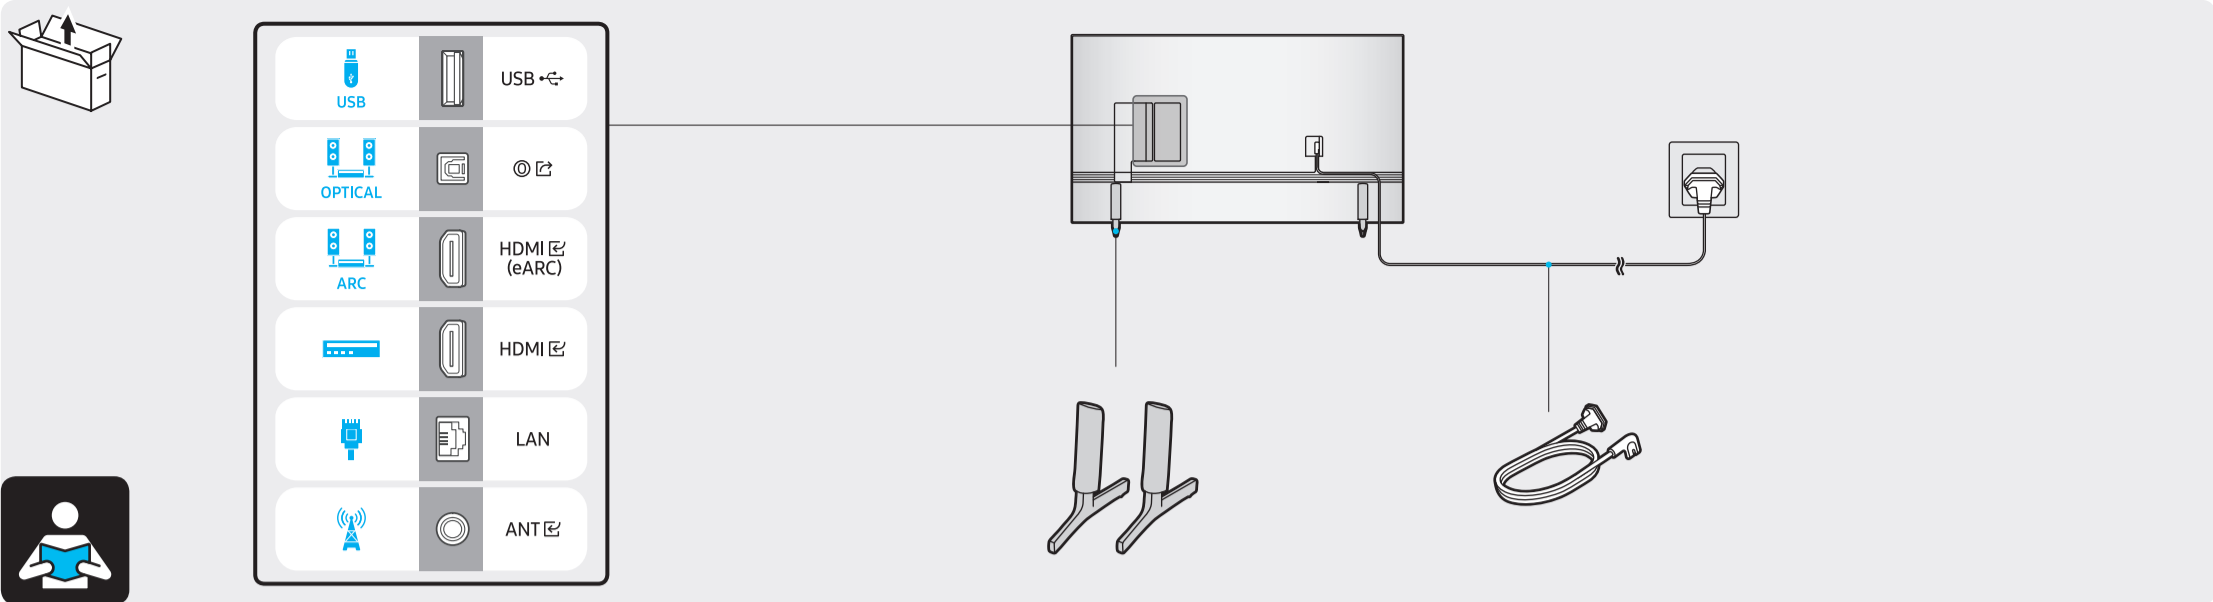

\*: 0-9, A-Z

	VESA A x B (mm)	C (mm)	D x 4
50Q6*B	200 x 200	11-13	M8
43BU8***			
50BU8***			

\*: 0-9, A-Z

SAMSUNG

QUICK SETUP GUIDE  
 GUIDE D'INSTALLATION RAPIDE  
 GUÍA RÁPIDA DE CONFIGURACIÓN  
 GUIA RÁPIDO DE INSTALAÇÃO  
 KURZANLEITUNG ZUR KONFIGURATION  
 GUIDA DI INSTALLAZIONE RAPIDA