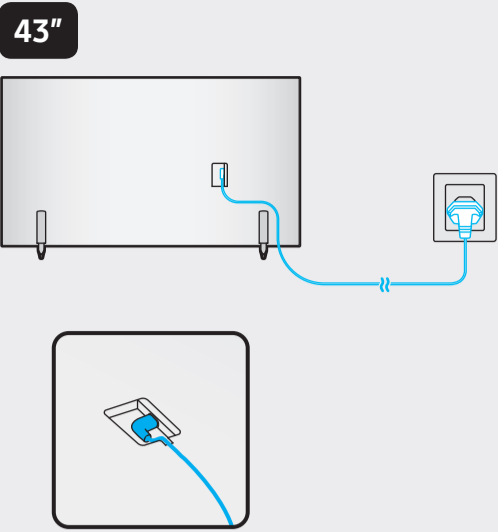

4

	A	B	C	D	E	F	G	H	I
50Q6*B	44.0 inches (1118.3 mm)	25.4 inches (644.1 mm)	1.0 inches (25.7 mm)	26.9 inches (683.6 mm)	27.9 inches (708.6 mm)	9.0 inches (228.8 mm)	49.5 inches (125 cm)	25.4 lbs (11.5 kg)	26.0 lbs (11.8 kg)
43BU8***	38.0 inches (965.5 mm)	22.0 inches (559.9 mm)	1.0 inches (25.7 mm)	23.6 inches (599.0 mm)	24.6 inches (624.0 mm)	8.1 inches (205.6 mm)	42.5 inches (108 cm)	18.5 lbs (8.4 kg)	19.2 lbs (8.7 kg)
50BU8***	44.0 inches (1118.3 mm)	25.4 inches (644.6 mm)	1.0 inches (25.7 mm)	26.9 inches (683.6 mm)	27.9 inches (708.6 mm)	9.0 inches (228.8 mm)	49.5 inches (125 cm)	25.4 lbs (11.5 kg)	26.0 lbs (11.8 kg)

\*: 0-9, A-Z

	VESA A x B (mm)	C (mm)	D x 4
50Q6*B	200 x 200	11-13	M8
43BU8***			
50BU8***			

\*: 0-9, A-Z

SAMSUNG

QUICK SETUP GUIDE  
 GUIDE D'INSTALLATION RAPIDE  
 GUÍA RÁPIDA DE CONFIGURACIÓN  
 GUIA RÁPIDO DE INSTALAÇÃO  
 KURZANLEITUNG ZUR KONFIGURATION  
 GUIDA DI INSTALLAZIONE RAPIDA