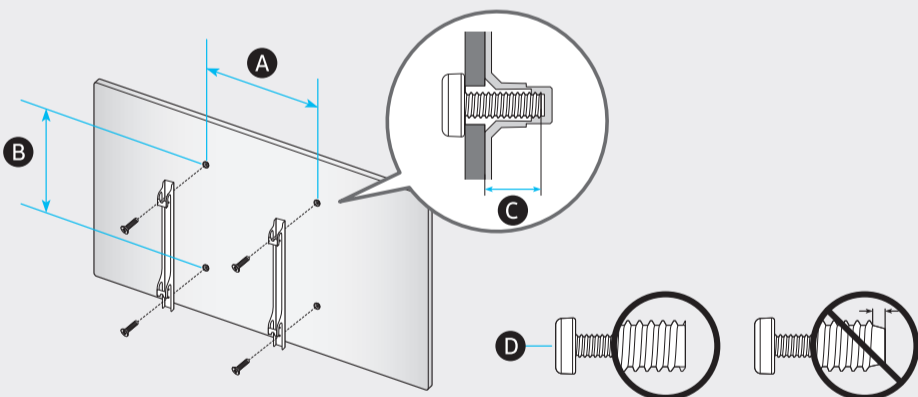

4

	A	B	C	D	E	F	G	H	I
50Q6*B	44.0 inches (1118.3 mm)	25.4 inches (644.1 mm)	1.0 inches (25.7 mm)	26.9 inches (683.6 mm)	27.9 inches (708.6 mm)	9.0 inches (228.8 mm)	49.5 inches (125 cm)	25.4 lbs (11.5 kg)	26.0 lbs (11.8 kg)
43BU8***	38.0 inches (965.5 mm)	22.0 inches (559.9 mm)	1.0 inches (25.7 mm)	23.6 inches (599.0 mm)	24.6 inches (624.0 mm)	8.1 inches (205.6 mm)	42.5 inches (108 cm)	18.5 lbs (8.4 kg)	19.2 lbs (8.7 kg)
50BU8***	44.0 inches (1118.3 mm)	25.4 inches (644.6 mm)	1.0 inches (25.7 mm)	26.9 inches (683.6 mm)	27.9 inches (708.6 mm)	9.0 inches (228.8 mm)	49.5 inches (125 cm)	25.4 lbs (11.5 kg)	26.0 lbs (11.8 kg)

\*: 0-9, A-Z

	VESA A x B (mm)	C (mm)	D x 4
50Q6*B	200 x 200	11-13	M8
43BU8***			
50BU8***			

\*: 0-9, A-Z

SAMSUNG

QUICK SETUP GUIDE  
 GUIDE D'INSTALLATION RAPIDE  
 GUÍA RÁPIDA DE CONFIGURACIÓN  
 GUIA RÁPIDO DE INSTALAÇÃO  
 KURZANLEITUNG ZUR KONFIGURATION  
 GUIDA DI INSTALLAZIONE RAPIDA