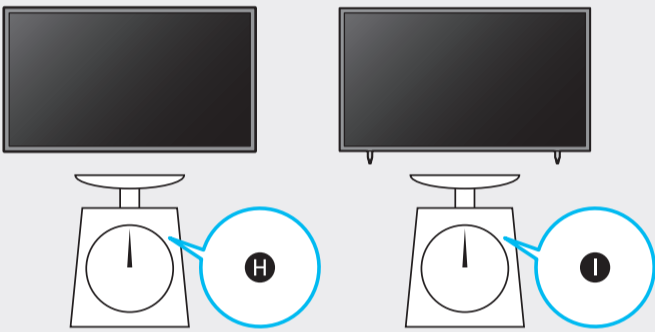

4

	A	B	C	D	E	F	G	H	I
50Q6*B	44.0 inches (1118.3 mm)	25.4 inches (644.1 mm)	1.0 inches (25.7 mm)	26.9 inches (683.6 mm)	27.9 inches (708.6 mm)	9.0 inches (228.8 mm)	49.5 inches (125 cm)	25.4 lbs (11.5 kg)	26.0 lbs (11.8 kg)
43BU8***	38.0 inches (965.5 mm)	22.0 inches (559.9 mm)	1.0 inches (25.7 mm)	23.6 inches (599.0 mm)	24.6 inches (624.0 mm)	8.1 inches (205.6 mm)	42.5 inches (108 cm)	18.5 lbs (8.4 kg)	19.2 lbs (8.7 kg)
50BU8***	44.0 inches (1118.3 mm)	25.4 inches (644.6 mm)	1.0 inches (25.7 mm)	26.9 inches (683.6 mm)	27.9 inches (708.6 mm)	9.0 inches (228.8 mm)	49.5 inches (125 cm)	25.4 lbs (11.5 kg)	26.0 lbs (11.8 kg)

\*: 0-9, A-Z

	VESA A x B (mm)	C (mm)	D x 4
50Q6*B	200 x 200	11-13	M8
43BU8***			
50BU8***			

\*: 0-9, A-Z

SAMSUNG

QUICK SETUP GUIDE  
 GUIDE D'INSTALLATION RAPIDE  
 GUÍA RÁPIDA DE CONFIGURACIÓN  
 GUIA RÁPIDO DE INSTALAÇÃO  
 KURZANLEITUNG ZUR KONFIGURATION  
 GUIDA DI INSTALLAZIONE RAPIDA