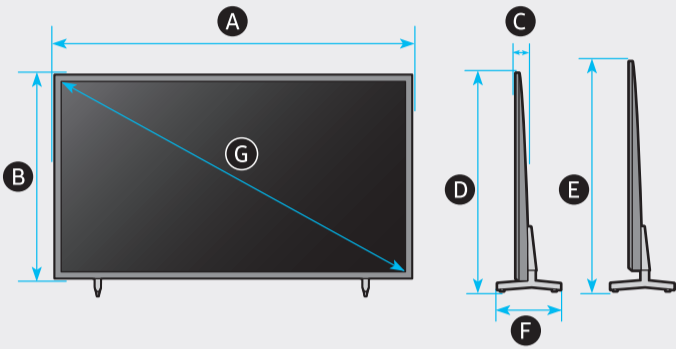

4

	A	B	C	D	E	F	G	H	I
50Q6*B	44.0 inches (1118.3 mm)	25.4 inches (644.1 mm)	1.0 inches (25.7 mm)	26.9 inches (683.6 mm)	27.9 inches (708.6 mm)	9.0 inches (228.8 mm)	49.5 inches (125 cm)	25.4 lbs (11.5 kg)	26.0 lbs (11.8 kg)
43BU8***	38.0 inches (965.5 mm)	22.0 inches (559.9 mm)	1.0 inches (25.7 mm)	23.6 inches (599.0 mm)	24.6 inches (624.0 mm)	8.1 inches (205.6 mm)	42.5 inches (108 cm)	18.5 lbs (8.4 kg)	19.2 lbs (8.7 kg)
50BU8***	44.0 inches (1118.3 mm)	25.4 inches (644.6 mm)	1.0 inches (25.7 mm)	26.9 inches (683.6 mm)	27.9 inches (708.6 mm)	9.0 inches (228.8 mm)	49.5 inches (125 cm)	25.4 lbs (11.5 kg)	26.0 lbs (11.8 kg)

\*: 0-9, A-Z

	VESA A x B (mm)	C (mm)	D x 4
50Q6*B	200 x 200	11-13	M8
43BU8***			
50BU8***			

\*: 0-9, A-Z

SAMSUNG

QUICK SETUP GUIDE  
 GUIDE D'INSTALLATION RAPIDE  
 GUÍA RÁPIDA DE CONFIGURACIÓN  
 GUIA RÁPIDO DE INSTALAÇÃO  
 KURZANLEITUNG ZUR KONFIGURATION  
 GUIDA DI INSTALLAZIONE RAPIDA