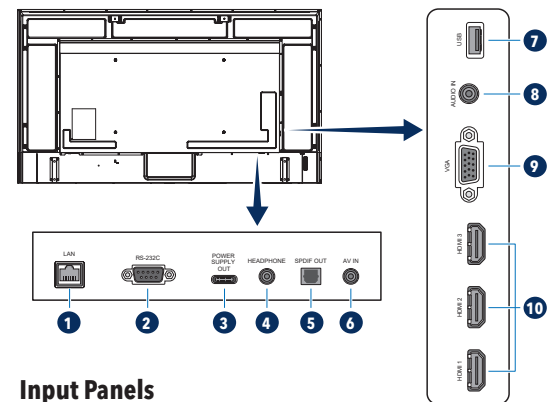

Speaker

SP-RM3A

*For E988 only

Input Panels

1. 1 LAN port (RJ-45)
2. 2 RS-232C input terminal (D-sub)
3. 3 USB Type-C port (power supply 5 V/ 3 A)
4. 4 HEADPHONE Out terminal (Mini Jack) for E758/E868
   LINE-OUT terminal (Mini Jack) for E988
5. 5 Digital audio output terminal
6. 6 AV input terminal
7. 7 USB Type-A port
8. 8 Audio input terminal (stereo mini jack)
9. 9 VGA input terminal
10. 10 HDMI input terminals (HDMI1 (ARC)/HDMI2/HDMI3)