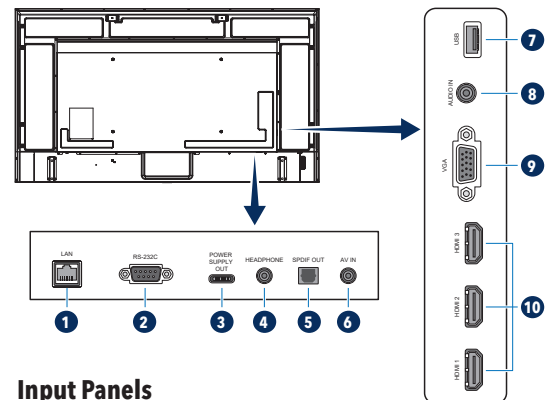

Wall Mount

WMK-7598T

*Portrait orientation not supported for E758

Input Panels

- 1 LAN port (RJ-45)
- 2 RS-232C input terminal (D-sub)
- 3 USB Type-C port (power supply 5V / 3 A)
- 4 HEADPHONE terminal (stereo mini jack)
- 5 Digital audio output terminal
- 6 AV input terminal
- 7 USB Type-A port
- 8 Audio input terminal (stereo mini jack)
- 9 VGA input terminal
- 10 HDMI input terminals (HDMI1 (ARC)/HDMI2/HDMI3)