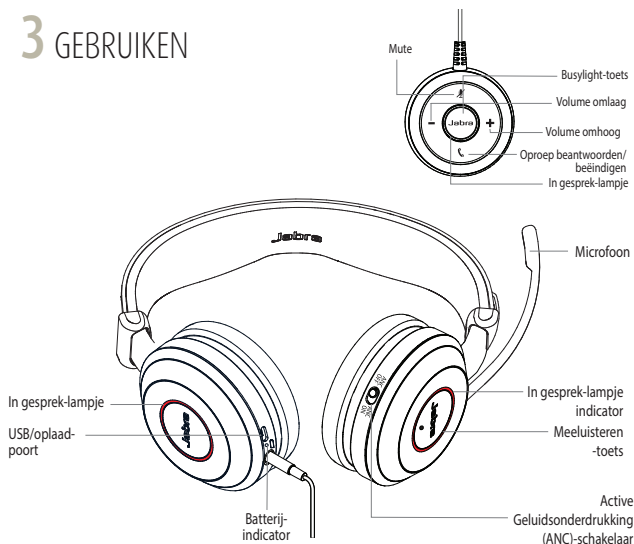

3 GEBUIKEN

WIST U DAT...?

U kunt de volledige handleiding downloaden op jabra.com/evolve80

FUNCTIE	ACTIE
	Oproep beantwoorden/beëindigen Tik op de toets Beantwoorden/Beëindigen
	Oproep weigeren Dubbeltik op de toets Beantwoorden/Beëindigen
	Het luidsprekervolume regelen Tik op de toets Volume omhoog of Volume omlaag
	In gesprek-lampje Tik op Busylight-toets
	Mute-stand microfoon inschakelen/opheffen Tik op de Mute-toets of draai de microfoon omhoog (mute aan) of omlaag (mute uit)
FUNCTIE	ACTIE
	Active Noise Cancellation (ANC) Active Noise Cancellation reduceert achtergrondgeluid. Schuif de Active Noise Cancellation-schakelaar op aan/uit
	Meeluisteren Met Meeluisteren kunt u het omgevingsgeluid horen door de headset. Tik op de Meeluisteren-toets (ANC moet ingeschakeld zijn)

DE HEADSET OPLADEN

Tijdens normaal gebruik van de headset terwijl deze is aangesloten op de controller wordt de batterij opgeladen. De headset wordt ook opgeladen wanneer deze verbonden is via een USB-kabel.

Volledig opladen duurt ongeveer 3 uur.

FUNCTIES EN TECHNISCHE SPECIFICATIES

- Ontwikkeld voor gesprekken en muziek
- Eenvoudig afhandelen van oproepen
- Active noise cancellation
- Functie Meeluisteren
- Geïntegreerd in gesprek-lampje
- Jabra Intelligent Call Transfer
- Discrete microfoonarm
- Werkt met alle smartphones en tablets