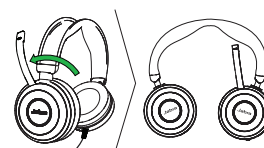

INGEKLAPT OPBERGEN

De oorschelpen kunnen ingeklapt worden, zodat u het product eenvoudig kunt opbergen.

De microfoon moet verwijderd worden uit de groef op de hoofdband en naar achteren gedraaid worden alvorens de oorschelpen in te klappen.