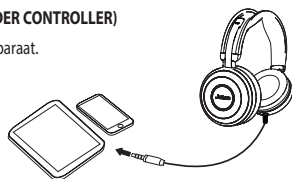

1 VERBINDEN

AANSLUITEN OP PC (MET CONTROLLER)

Sluit de headset aan op de controller en sluit de controller aan op een USB-poort van de PC.

VERBINDEN MET MOBIEL APPARAAT (ZONDER CONTROLLER)

Sluit de headset direct aan op uw mobiele apparaat.