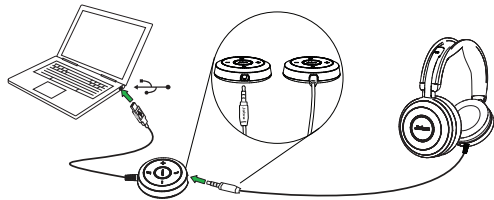

EENVOUDIGE PLUG-AND-PLAY INSTALLATIE

Werkt direct uit de verpakking met alle toonaangevende UC-systemen. U sluit het product simpelweg aan op de USB-poort of 3,5 mm-aansluiting van uw laptop, of u sluit de 3,5 mm-plug rechtstreeks aan op uw smartphone of tablet.

INTUÏTIEVE BEDIENINGSUNIT

U heeft eenvoudig toegang tot de meest gebruikte functies, zoals gesprekken beantwoorden , volume **+** **-** en mute .

LAAT WETEN OF U BESCHIKBAAR BENT

Of u nu in gesprek bent of even niet gestoord wilt worden, de Jabra EVOLVE™ 80 heeft een geïntegreerd in gesprek-lampje op de oorschelp, zodat de mensen om u heen duidelijk zien of u beschikbaar bent. U kunt het rode in gesprek-lampje ook handmatig activeren om desgewenst uw eigen concentratiezone te creëren. Evolve 80 is tevens een geweldige reisgezel op rumoerige luchthavens en openbare ruimten. U kunt ook daar gewoon telefoongesprekken voeren en ontspannen naar muziek luisteren. U kunt uw concentratiezone creëren waar u maar wilt.

OVERZICHT FUNCTIES

- Unieke Active Noise Cancellation
- Ontwikkeld voor stem en muziek
- Passieve geluidsonderdrukking
- Geïntegreerd in gesprek-lampje op de oorschelpen
- Discrete microfoonarm die weggewerkt kan worden in de hoofdband wanneer u naar muziek luistert
- Werkt met alle smartphones en tablets
- Meeluisteren - druk simpelweg op de toets op de rechteroorschelp en u kunt meeluisteren met wat er om u heen gezegd wordt zonder uw headset af te zetten
- Eenvoudig oproepbeheer via de bedieningsunit

1 VERBINDEN

AANSLUITEN OP PC (MET CONTROLLER)

Sluit de headset aan op de controller en sluit de controller aan op een USB-poort van de PC.

VERBINDEN MET MOBIEL APPARAAT (ZONDER CONTROLLER)

Sluit de headset direct aan op uw mobiele apparaat.