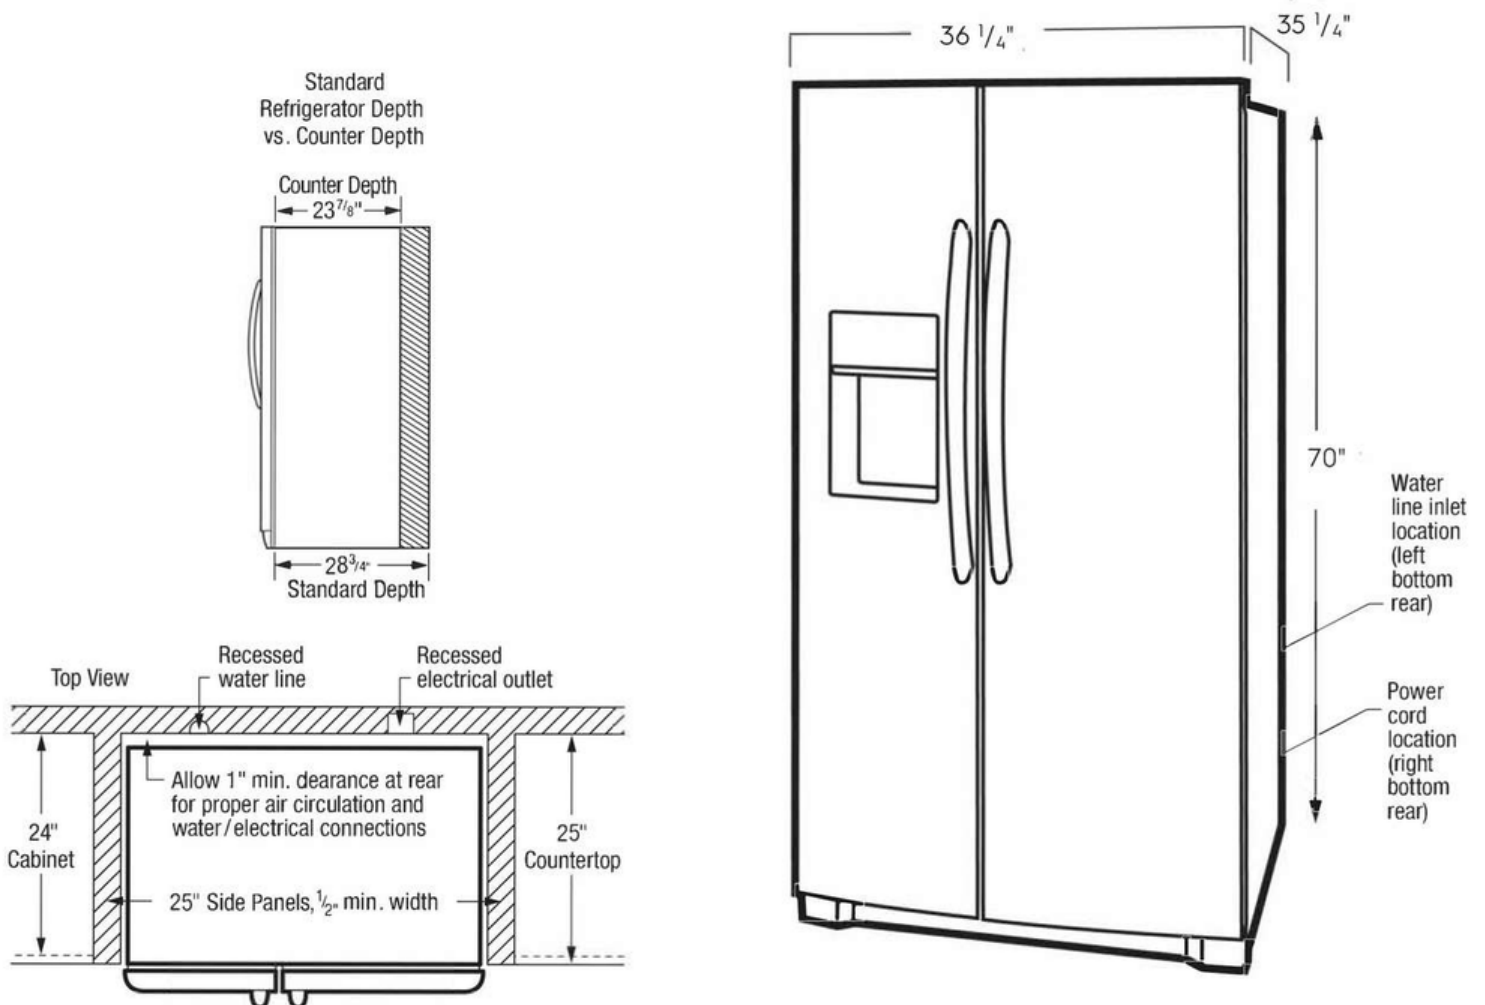

CANADA • 5855 Terry Fox Way • Mississauga, ON L5V 3E4 • 1-800-265-8352 • frigidaire.ca

Frigidaire

25.6 Cu. Ft. 36" Standard Depth Side by Side Refrigerator

FRSS2623AS, FRSS2623AW, FRSS2623AB, FRSS2623AD

Version : 11/21