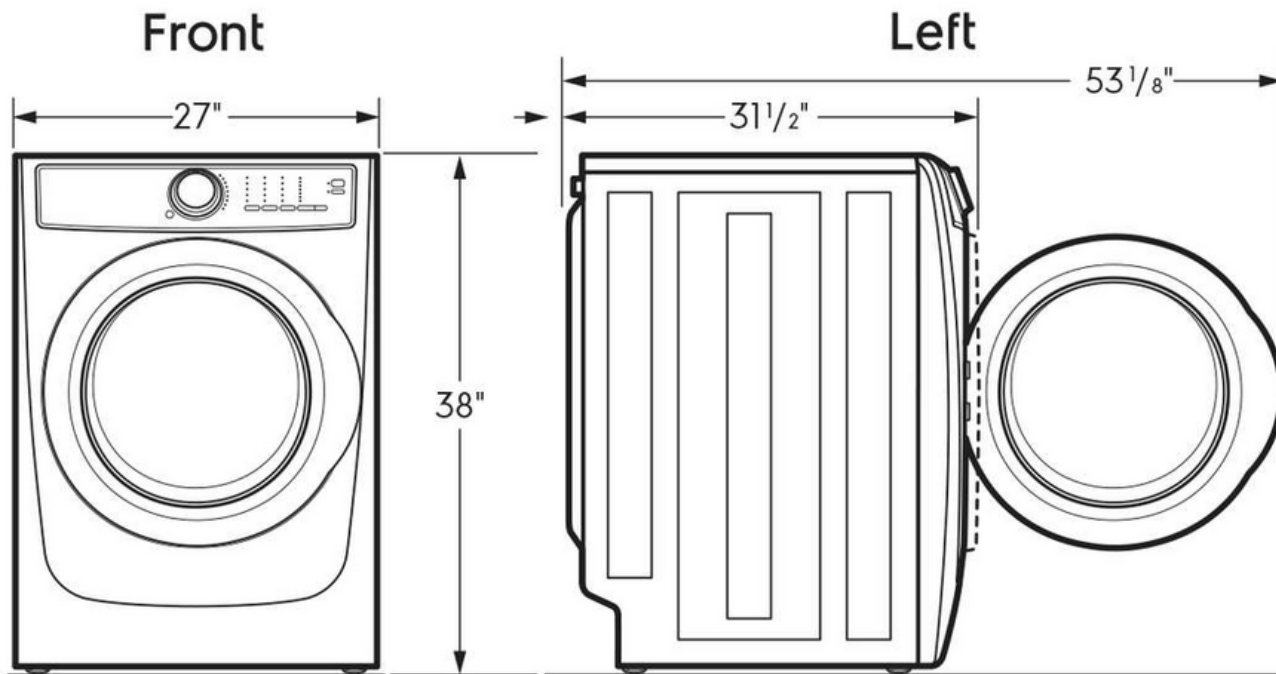

CANADA • 5855 Terry Fox Way • Mississauga, ON L5V 3E4 • 1-800-265-8352 • electrolux.ca

Installation Diagram

Optional 15" Pedestal Drawer