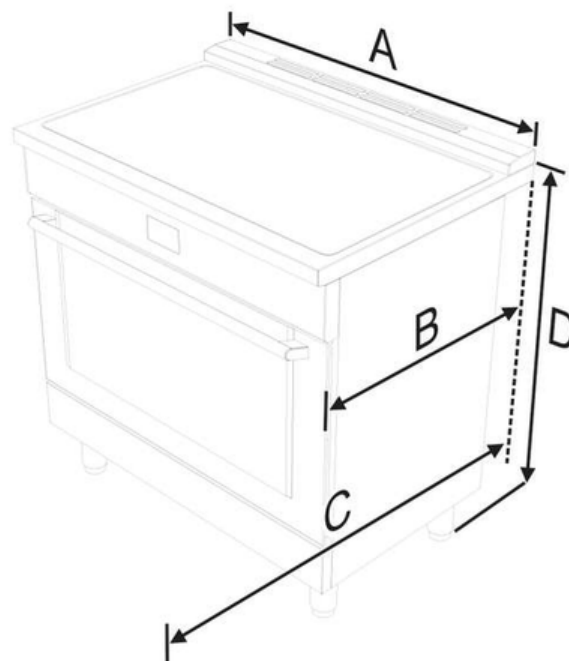

Electrolux

30" Induction Freestanding Range

ECFI3068AS

Version : 09/21

E	762 mm	30"
F	603 mm	23" 3/4
G	178 mm	7"
H	min. 914 mm	min. 36"
I	min. 457 mm	min. 18"
J	max. 330 mm	max. 13"

A	760 mm	29 15/16"
B	min: 627 mm max: 631 mm	min: 24 11/16" max: 24 13/16"
C	1186 mm	46 11/16"
D	min: 898 mm max: 930 mm	min: 35 6/16" max: 36 5/8"