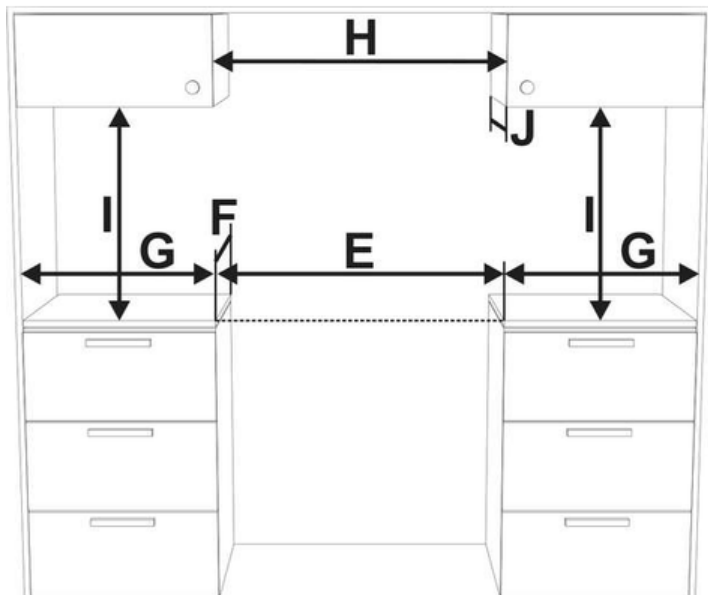

Electrolux

30" Induction Freestanding Range

ECFI3068AS

Version : 09/21

E	762 mm	30"
F	603 mm	23" 3/4
G	178 mm	7"
H	min. 914 mm	min. 36"
I	min. 457 mm	min. 18"
J	max. 330 mm	max. 13"

A	760 mm	29 15/16"
B	min: 627 mm max: 631 mm	min: 24 11/16" max: 24 13/16"
C	1186 mm	46 11/16"
D	min: 898 mm max: 930 mm	min: 35 6/16" max: 36 5/8"