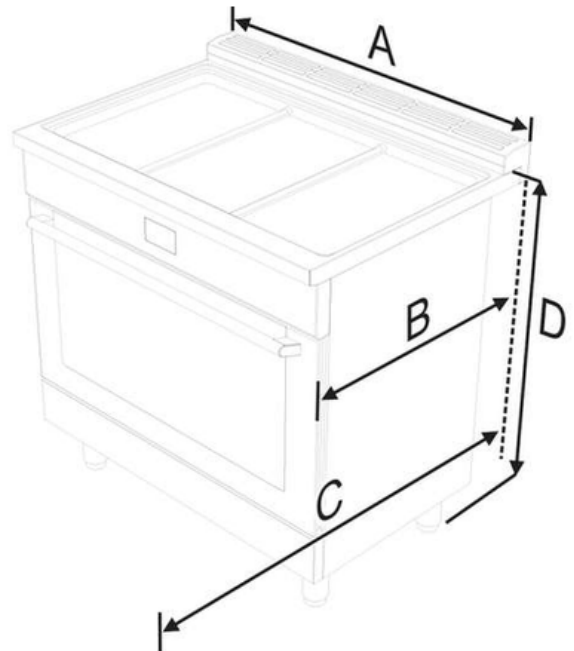

Safety Certifications and Approvals

CSA Listed

Yes

RoHS

Yes

Installation Diagram

E	min. 914 mm	min. 36"
F	628 mm	24" 5/8
G	min. 508 mm	min. 20"
H	min. 914 mm	min. 36"
I	min. 457 mm	min. 18"
J	max. 330 mm	max. 13"

A	912.4 mm	35 15/16"
B	min: 654 mm max: 658 mm	min: 25 3/4" max: 25 7/8"
C	1116 mm	43 15/16"
D	min: 903 mm max: 929 mm	min: 35 9/16" max: 36 9/16"

36" Dual-Fuel Freestanding Range

Dual Fuel Range

Available Products: ECFD3668AS