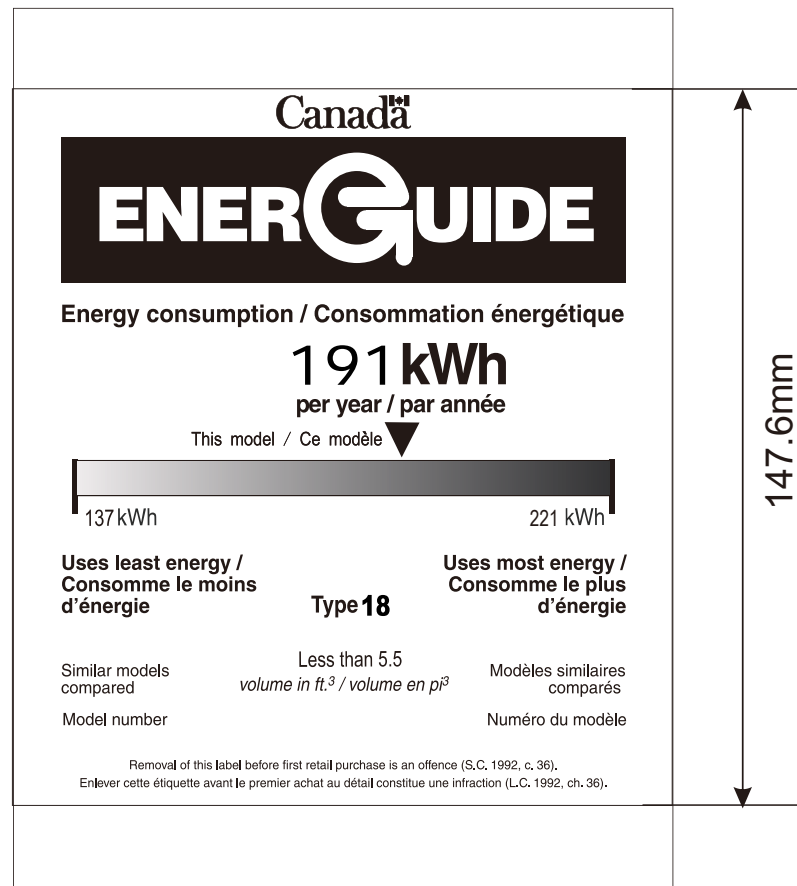

(正面)

 PANTONE C

(反面)

 PANTONE Yellow C

技术要求

- 幅面为134.9\*190mm;
- 纸优质表面光滑, 印刷清晰。
- 彩色印刷, 印色按提供样板。
- 首样经技术人员封样后方可批量生产。
- 有害物质含量满足企业标准Q/HKBJ16001《零部件及原材料中有害物质含量的规定》的要求。

借通用件登记  
旧底图总号  
底图总号  
出图审查

日期	1				
	序号	物料代码	首次使用型号	序号	序号